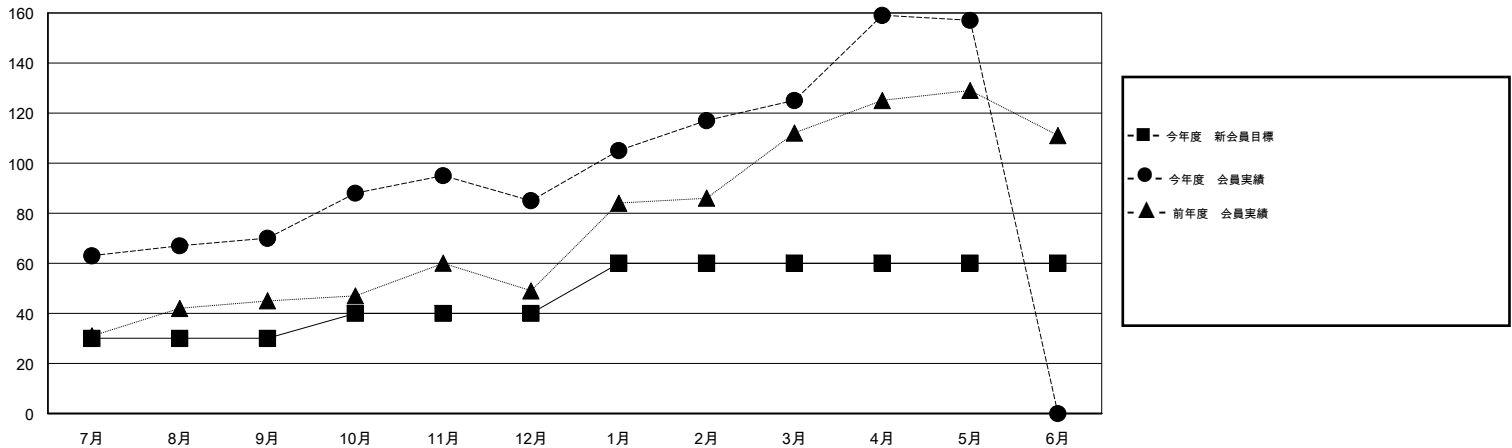

# MONTHLY MEMBERSHIP PROGRESS REPORT

District 332 A

Results as of: 5/31/2014

GMT: Shinobu Goto

地域 JAPAN

GMT会則地域 5-Jap

クラブ				
結果 : 2013-2014				
四半期	新クラブ目標	実際の新クラブ	実際の解散クラブ	実際の純増/純減
7月/8月/9月	1	1	0	1
10月/11月/12月	0	0	0	0
1月/2月/3月	0	0	0	0
4月/5月/6月	0	0	0	0

名				
結果 : 2013-2014				
四半期	新会員目標	実際の追加登録会員数	実際の退会者	実際の純増/純減
7月/8月/9月	30	95	25	70
10月/11月/12月	10	43	28	15
1月/2月/3月	20	61	21	40
4月/5月/6月	0	52	20	32

新クラブ目標及び実績累計

会員目標及び実績累計

解散クラブ: 0	49 CLUBS OF 66 一名以上の新会員を登録	男女別	
		男性	1,652 (81.99%)
		女性	363 (18.01%)
退会者	<a href="#">健康診断データはこちら</a>	家族会員	458
物故会員 14		世帯主	221
クラブ解散 0		世帯主以外	237
その他 80			
合計 94			