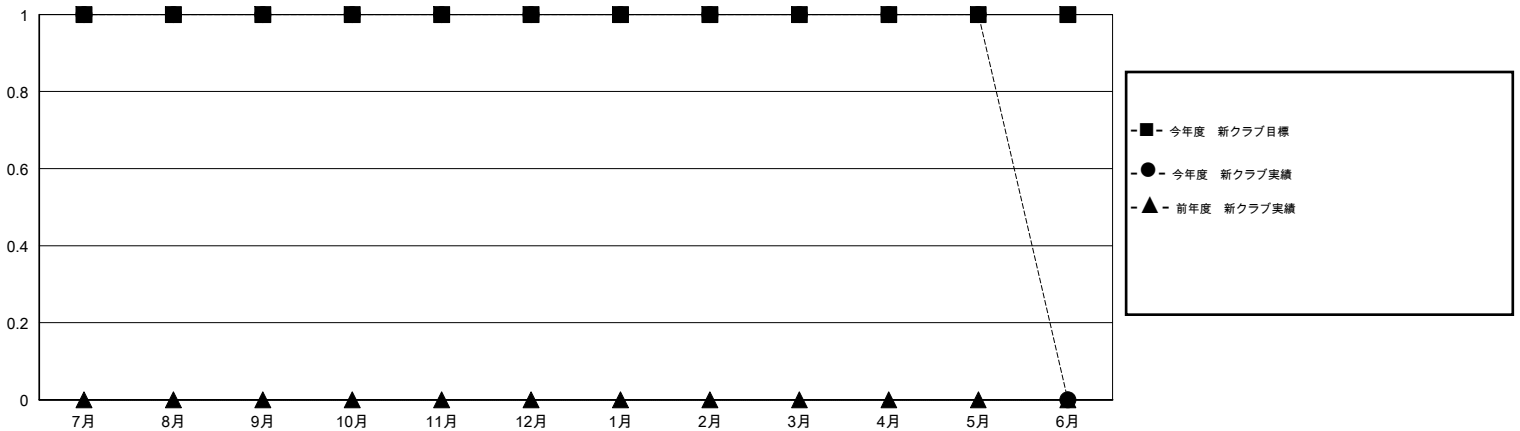

# MONTHLY MEMBERSHIP PROGRESS REPORT

District 332 A

Results as of: 5/31/2014

GMT: Shinobu Goto

地域 JAPAN

GMT会則地域 5-Jap

クラブ				
結果 : 2013-2014				
四半期	新クラブ目標	実際の新クラブ	実際の解散クラブ	実際の純増/純減
7月/8月/9月	1	1	0	1
10月/11月/12月	0	0	0	0
1月/2月/3月	0	0	0	0
4月/5月/6月	0	0	0	0

名				
結果 : 2013-2014				
四半期	新会員目標	実際の追加登録会員数	実際の退会者	実際の純増/純減
7月/8月/9月	30	95	25	70
10月/11月/12月	10	43	28	15
1月/2月/3月	20	61	21	40
4月/5月/6月	0	52	20	32

新クラブ目標及び実績累計

会員目標及び実績累計

解散クラブ: 0	49 CLUBS OF 66 一名以上の新会員を登録	男女別	
		男性	1,652 (81.99%)
		女性	363 (18.01%)
退会者	<a href="#">健康診断データはこちら</a>	家族会員	458
物故会員 14		世帯主	221
クラブ解散 0		世帯主以外	237
その他 80			
合計 94			